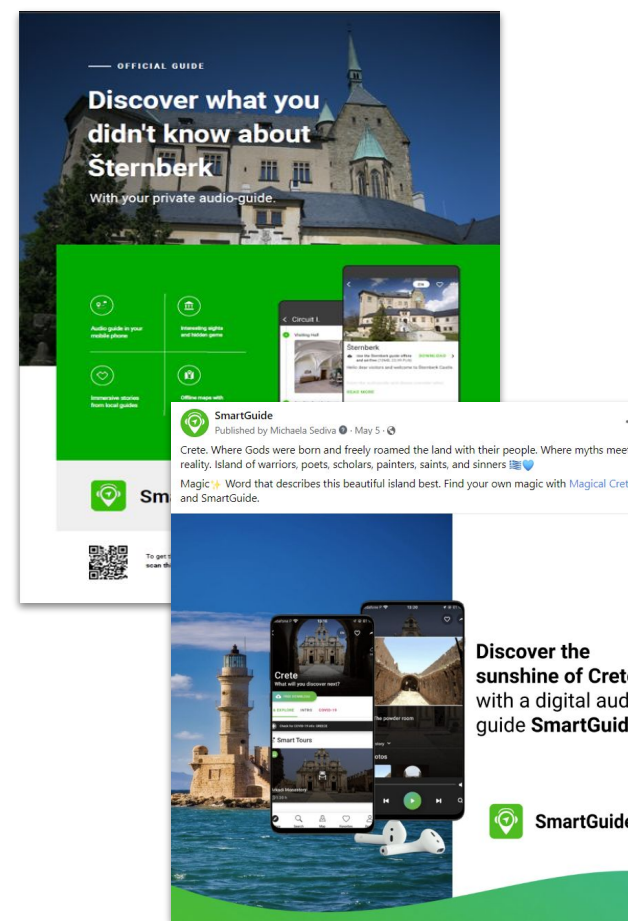

v hodnotě
2,000 EUR

Zahrnuje:
 • tisk
 • dodání*
 • konzultaci

SmartGuide

Na naší platformě budete vidět

Promotion in Nearby destinations

Social sharing from the app

Online and offline promo materials

SmartGuide

Obsah můžete snadno zrcadlit i na vašem webu

Váš web pro plánování

=

Aplikace pro chození

- Přidejte na své webové stránky pouze **jedním řádkem** kódu
- **Synchronizovaný obsah**
- Plynulý přechod z webu do aplikace
- **Responzivní design** umožňuje používat web i na mobilních zařízeních
- Aplikace přidává zvuk, geolokaci a offline pro **nejlepší zážitek na cestách**

Příklad
- Krkonoše

SmartGuide

Takto bude Vaše místo zvýrazněno v aplikaci

Zalistování vaší provozovny zahrnuje

- ❑ Personalizovanou obrazovku s fotkou, a informacemi o vaší provozovně
- ❑ Zvýraznění v nabídce míst v okolí
- ❑ Uvedení na mapě
- ❑ Uvedení na seznamu míst pro ubytování