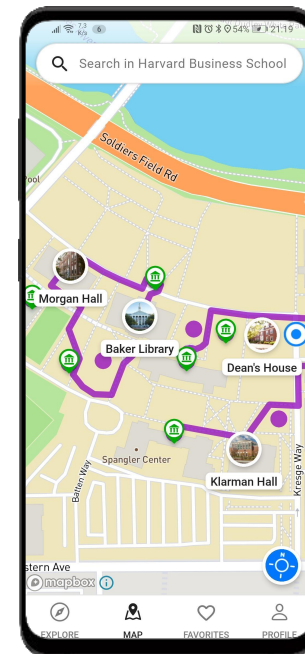

Tito partneři již jsou na SmartGuide platformě