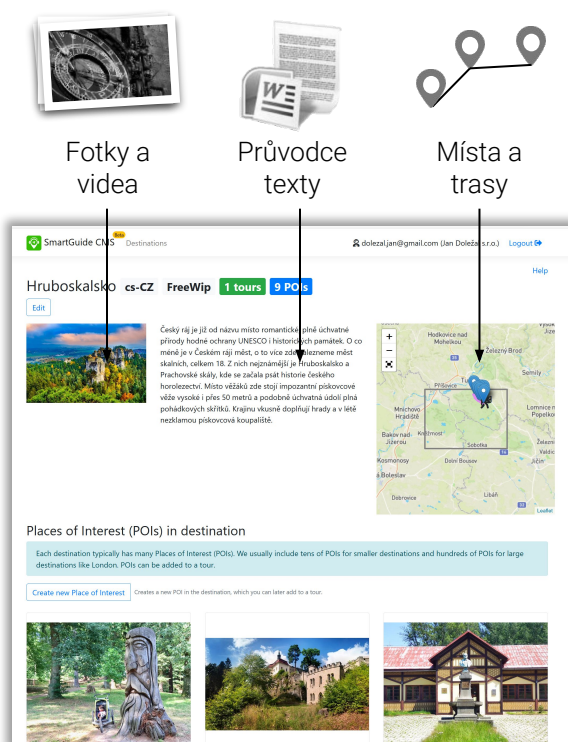

Česká aplikace SmartGuide udělá z každého telefonu poutavého osobního průvodce

Doporučuje Forbes
500 destinací

1,000+
destinací

Kompletní
průvodce městy

Offline mapy s
trasou

Poutavé trasy i
mimo centrum

Zajímavé
audio příběhy

Cizojazyčné
i indoor

SmartGuide

Stáhnout aplikaci zdarma

Pomůžeme Vám připravit na míru vlastního průvodce kolem Vaší provozovny

Redakční Systém pro správu obsahu

Pár hodin

Nový SmartGuide

Automatické mapy a zvuk

- Získáte profesionální aplikaci
- Budete autorem trasy, která bude sloužit jak Vaším návštěvníkům, tak se bude zobrazovat turistům z okolí
- Budete se prezentovat na platformě s 1 mil. uživatelům
- Naučíme Vás, jak s platformou pracovat a trasy dále rozvíjet

SmartGuide

Zajišťujeme kompletní údržbu a podporu

Spolehlivá globální cloudová technologie

- Data jsou bezpečně uložena na cloudu Microsoft Azure s dostupností 99,99%, 24/7
- Rychlá globální dostupnost skrze Síť pro doručování obsahu (CDN)
- Neomezená škálovatelnost