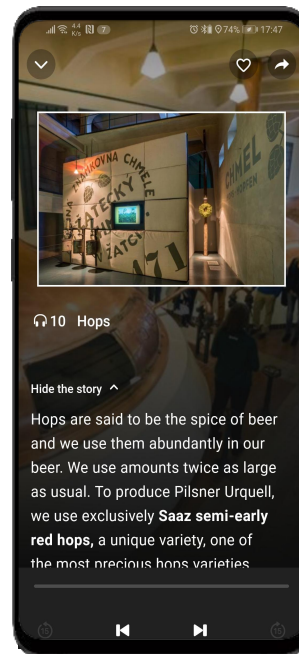

Tito partneři již jsou na SmartGuide platformě