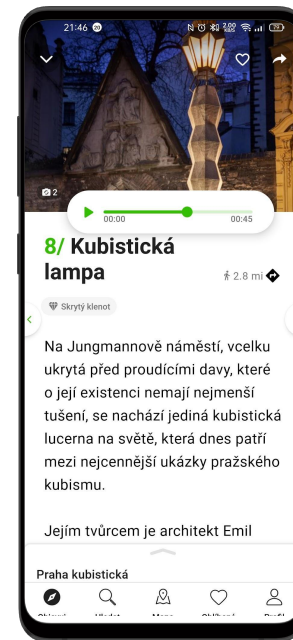

Česká aplikace SmartGuide udělá z každého telefonu poutavého osobního průvodce

Doporučuje Forbes
500 destinací

1,000+
destinací

Kompletní
průvodce městy

Offline mapy s
trasou

Poutavé trasy i
mimo centrum

Zajímavé
audio příběhy

Cizojazyčné
i indoor

SmartGuide

Stáhnout aplikaci zdarma

Pomůžeme Vám připravit na míru vlastního průvodce kolem Vaší provozovny

Redakční Systém pro správu obsahu

Pár hodin

Nový SmartGuide

Automatické mapy a zvuk