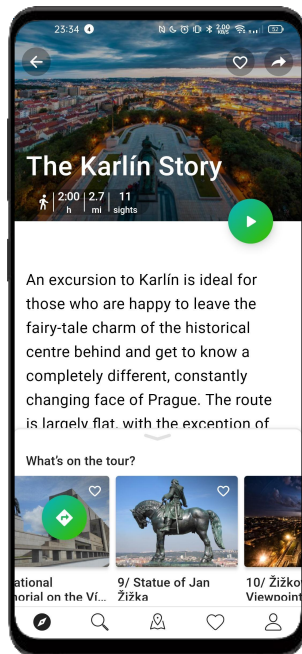

Tito partneři již jsou na SmartGuide platformě