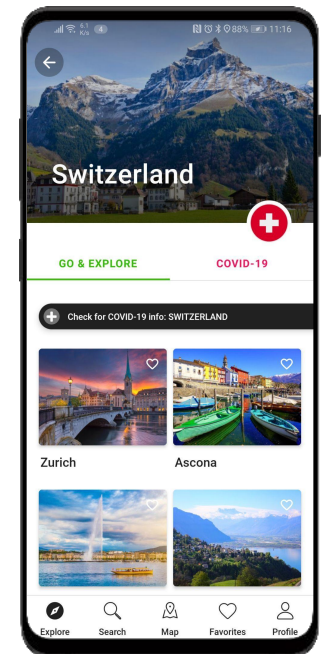

Tito partneři již jsou na SmartGuide platformě