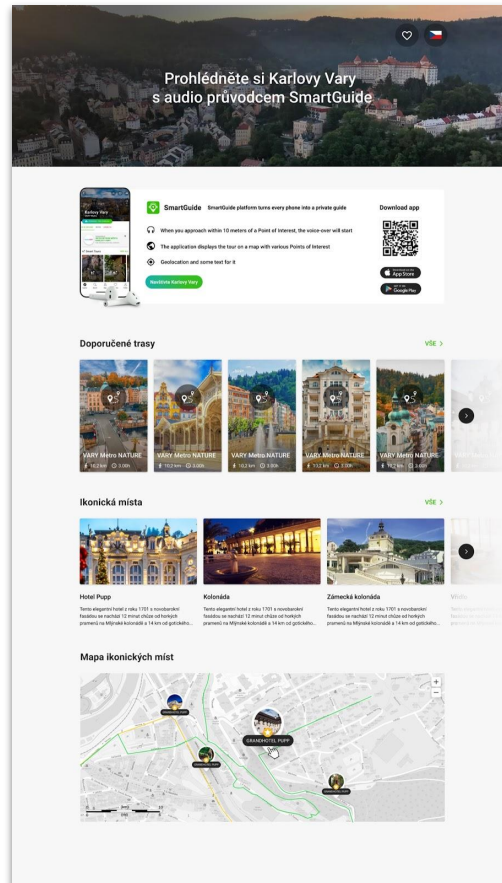

v hodnotě
2,000 EUR

Zahrnuje:
 • tisk
 • dodání*
 • konzultaci

SmartGuide

Na naší platformě budete vidět

Promotion in Nearby destinations

Social sharing from the app

Online and offline promo materials

SmartGuide

Obsah můžete snadno zrcadlit i na vašem webu

Váš web pro plánování

=

Aplikace pro chození

- Přidejte na své webové stránky pouze **jedním řádkem** kódu
- **Synchronizovaný obsah**
- Plynulý přechod z webu do aplikace
- **Responzivní design** umožňuje používat web i na mobilních zařízeních
- Aplikace přidává zvuk, geolokaci a offline pro **nejlepší zážitek na cestách**

Příklad
- Krkonoše

SmartGuide

Takto bude Vaše místo zvýrazněno v aplikaci

Zalistování vaší provozovny zahrnuje

- ❑ Personalizovanou obrazovku s fotkou, a informacemi o vaší provozovně
- ❑ Zvýraznění v nabídce míst v okolí
- ❑ Uvedení na mapě
- ❑ Uvedení na seznamu míst pro ubytování