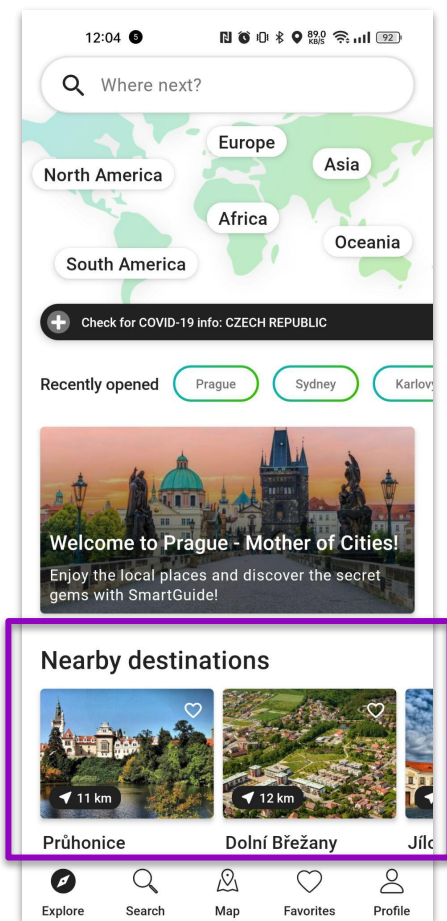

v hodnotě
2,000 EUR

Zahrnuje:
 • tisk
 • dodání*
 • konzultaci

SmartGuide

Na naší platformě budete vidět

Promotion in Nearby destinations

Social sharing from the app

Online and offline promo materials

SmartGuide

Příklad
- Krkonoše

SmartGuide

Takto bude Vaše místo zvýrazněno v aplikaci

Zalistování vaší provozovny zahrnuje

- ❑ Personalizovanou obrazovku s fotkou, a informacemi o vaší provozovně
- ❑ Zvýraznění v nabídce míst v okolí
- ❑ Uvedení na mapě
- ❑ Uvedení na seznamu míst pro ubytování