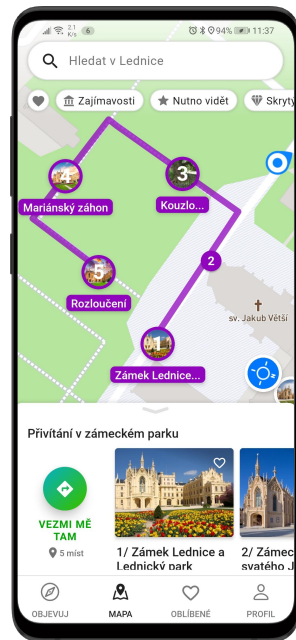

Česká aplikace SmartGuide udělá z každého telefonu poutavého osobního průvodce

Doporučuje Forbes
500 destinací

1,000+
destinací

Kompletní
průvodce městy

Offline mapy s
trasou

Poutavé trasy i
mimo centrum

Zajímavé
audio příběhy

Cizojazyčné
i indoor

SmartGuide

Stáhnout aplikaci zdarma

Pomůžeme Vám připravit na míru vlastního průvodce kolem Vaší provozovny

Redakční Systém pro správu obsahu

Pár hodin

Nový SmartGuide

Automatické mapy a zvuk