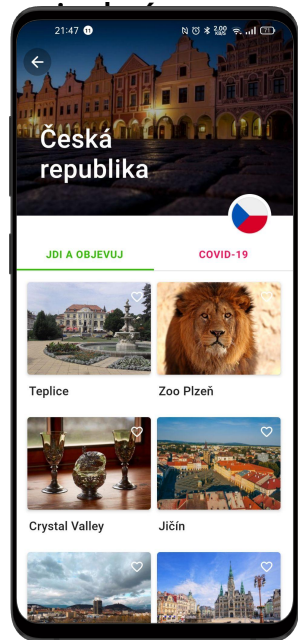

SmartGuide

EuroCluster
Rural
Tourism

Osobní průvodce ve Vašem telefonu

Agroturistika v digitálním světě

info@smart-guide.org
www.smart-guide.org

**Co kdybyste mohli
každého
návštěvníka
provést osobně?**

SmartGuide je globální platforma pro digitální audio průvodce

Česká aplikace SmartGuide udělá z každého telefonu poutavého osobního průvodce

Doporučuje Forbes
500 destinací

1,000+
destinací

Kompletní
průvodce městy

Offline mapy s
trasou

Poutavé trasy i
mimo centrum

Zajímavé
audio příběhy

Cizojazyčné
i indoor

SmartGuide

Stáhnout aplikaci zdarma

Pomůžeme Vám připravit na míru vlastního průvodce kolem Vaší provozovny

Redakční Systém pro správu obsahu

Pár hodin

Nový SmartGuide

Automatické mapy a zvuk