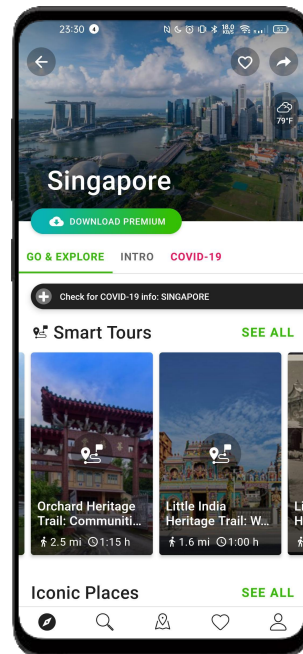

Tito partneři již jsou na SmartGuide platformě