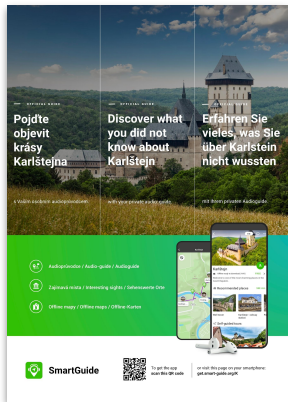

Premium marketingový balíček

v hodnotě
2,000 EUR

Zahrnuje:
• tisk
• dodání*
• konzultaci

SmartGuide