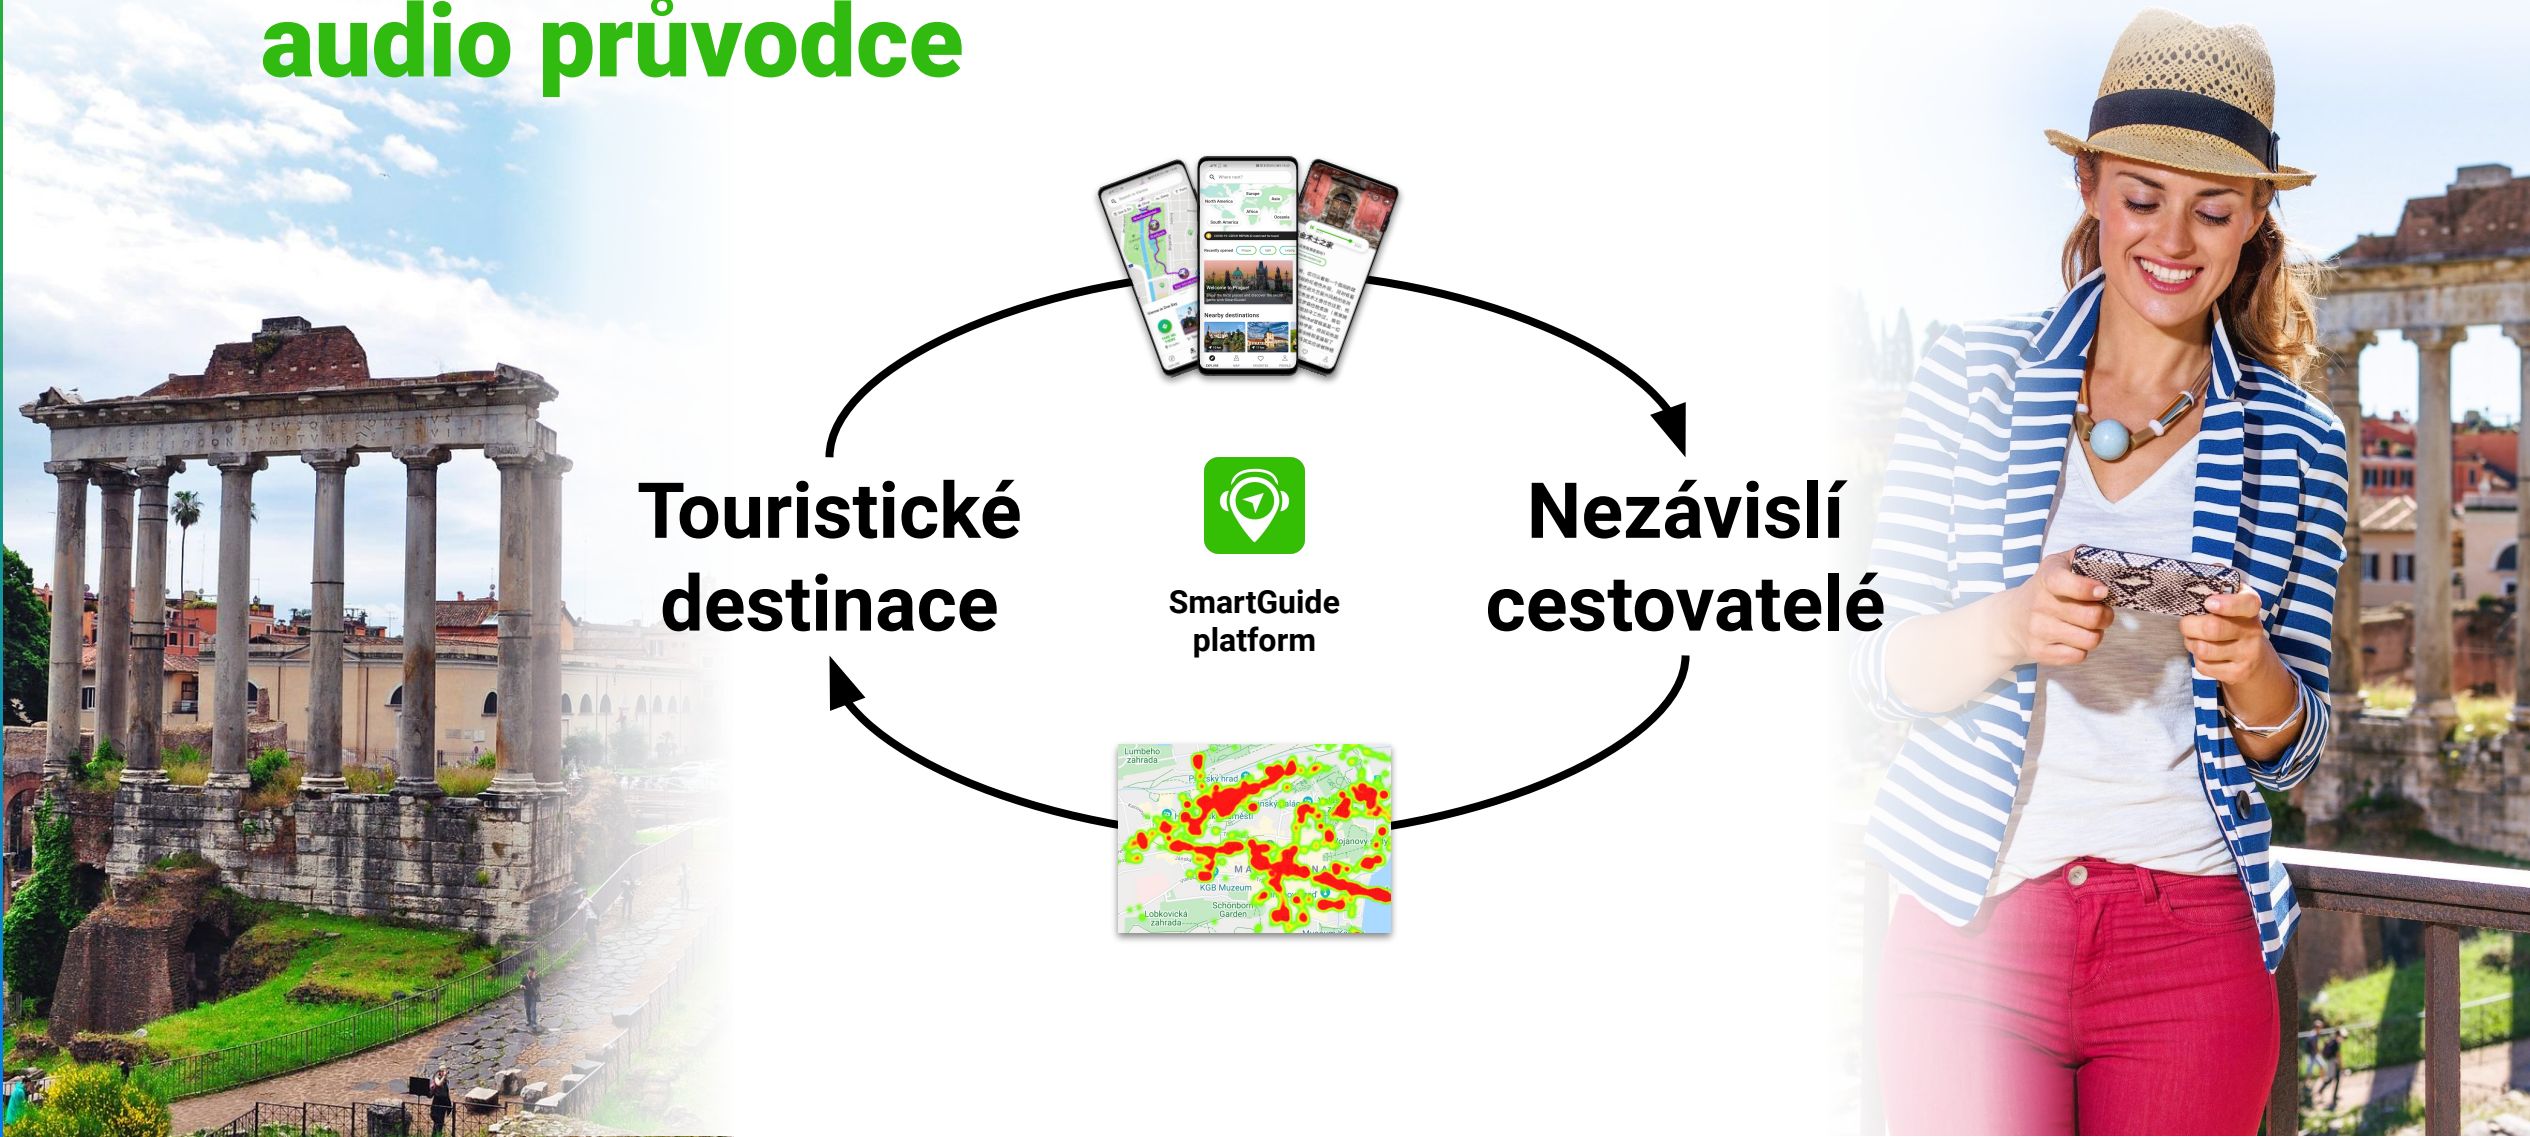

SmartGuide

EuroCluster
Rural
Tourism

Osobní průvodce ve Vašem telefonu

Agroturistika v digitálním světě

info@smart-guide.org
www.smart-guide.org

**Co kdybyste mohli
každého
návštěvníka
provést osobně?**

SmartGuide je globální platforma pro digitální audio průvodce

Česká aplikace SmartGuide udělá z každého telefonu poutavého osobního průvodce

Doporučuje Forbes
500 destinací

1,000+
destinací

Kompletní
průvodce městy

Offline mapy s
trasou

Poutavé trasy i
mimo centrum

Zajímavé
audio příběhy

- Získáte profesionální aplikaci
- Budete autorem trasy, která bude sloužit jak Vaším návštěvníkům, tak se bude zobrazovat turistům z okolí
- Budete se prezentovat na platformě s 1 mil. uživatelům
- Naučíme Vás, jak s platformou pracovat a trasy dále rozvíjet