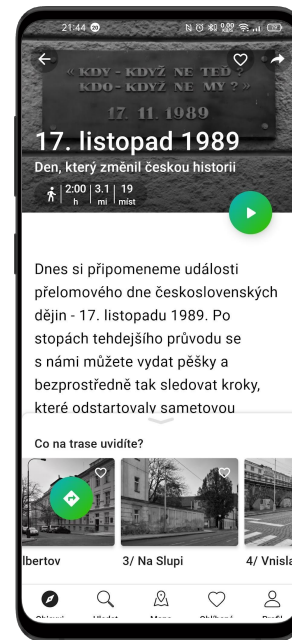

Česká aplikace SmartGuide udělá z každého telefonu poutavého osobního průvodce

Doporučuje Forbes
500 destinací

1,000+
destinací

Kompletní
průvodce městy

Offline mapy s
trasou

Poutavé trasy i
mimo centrum

Zajímavé
audio příběhy

Cizojazyčné
i indoor

SmartGuide

Stáhnout aplikaci zdarma

Pomůžeme Vám připravit na míru vlastního průvodce kolem Vaší provozovny

Redakční Systém pro správu obsahu

Pár hodin

Nový SmartGuide

Automatické mapy a zvuk