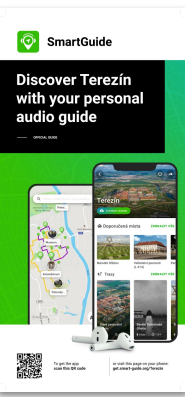

Marketingová podpora

- Speciální inteligentní odkaz a QR kódy pro přístup k vašemu obsahu
- Widget pro vaši webovou stránku
- Podklady pro marketingové plakáty
- Viditelnost na globální platformě

Premium marketingový balíček

v hodnotě
2,000 EUR

Zahrnuje:
 • tisk
 • dodání*
 • konzultaci

SmartGuide

Na naší platformě budete vidět

Promotion in Nearby destinations

Social sharing from the app

Online and offline promo materials

SmartGuide