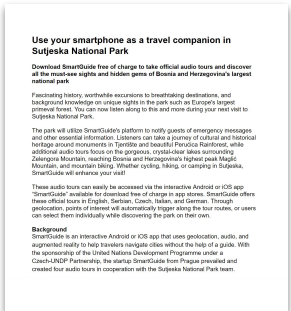

Premium marketingový balíček

v hodnotě
2,000 EUR

Zahrnuje:
• tisk
• dodání*
• konzultaci

SmartGuide