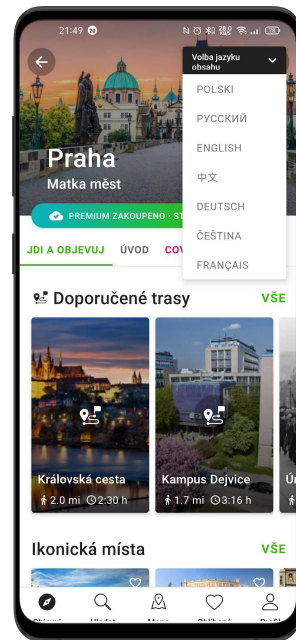

SmartGuide

EuroCluster
Rural
Tourism

Osobní průvodce ve Vašem telefonu

Agroturistika v digitálním světě

info@smart-guide.org
www.smart-guide.org

**Co kdybyste mohli
každého
návštěvníka
provést osobně?**

SmartGuide je globální platforma pro digitální audio průvodce

Česká aplikace SmartGuide udělá z každého telefonu poutavého osobního průvodce

Doporučuje Forbes
500 destinací

1,000+
destinací

Kompletní
průvodce městy

Offline mapy s
trasou

Poutavé trasy i
mimo centrum

Zajímavé
audio příběhy

Cizojazyčné
i indoor

SmartGuide

Stáhnout aplikaci zdarma

Pomůžeme Vám připravit na míru vlastního průvodce kolem Vaší provozovny

Redakční Systém pro správu obsahu

Pár hodin

Nový SmartGuide

Automatické mapy a zvuk