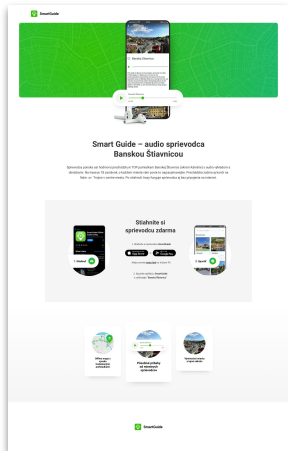

Marketingová podpora

- Speciální inteligentní odkaz a QR kódy pro přístup k vašemu obsahu
- Widget pro vaši webovou stránku
- Podklady pro marketingové plakáty
- Viditelnost na globální platformě

Premium marketingový balíček

v hodnotě
2,000 EUR

Zahrnuje:
 • tisk
 • dodání*
 • konzultaci

SmartGuide

Na naší platformě budete vidět

Promotion in Nearby destinations

Social sharing from the app

Online and offline promo materials

SmartGuide

Obsah můžete snadno zrcadlit i na vašem webu

Váš web pro plánování

=

Aplikace pro chození

- Přidejte na své webové stránky pouze **jedním řádkem** kódu
- **Synchronizovaný obsah**
- Plynulý přechod z webu do aplikace
- **Responzivní design** umožňuje používat web i na mobilních zařízeních
- Aplikace přidává zvuk, geolokaci a offline pro **nejlepší zážitek na cestách**

Příklad
- Krkonoše

SmartGuide

Takto bude Vaše místo zvýrazněno v aplikaci

Zalistování vaší provozovny zahrnuje

- ❑ Personalizovanou obrazovku s fotkou, a informacemi o vaší provozovně
- ❑ Zvýraznění v nabídce míst v okolí
- ❑ Uvedení na mapě
- ❑ Uvedení na seznamu míst pro ubytování