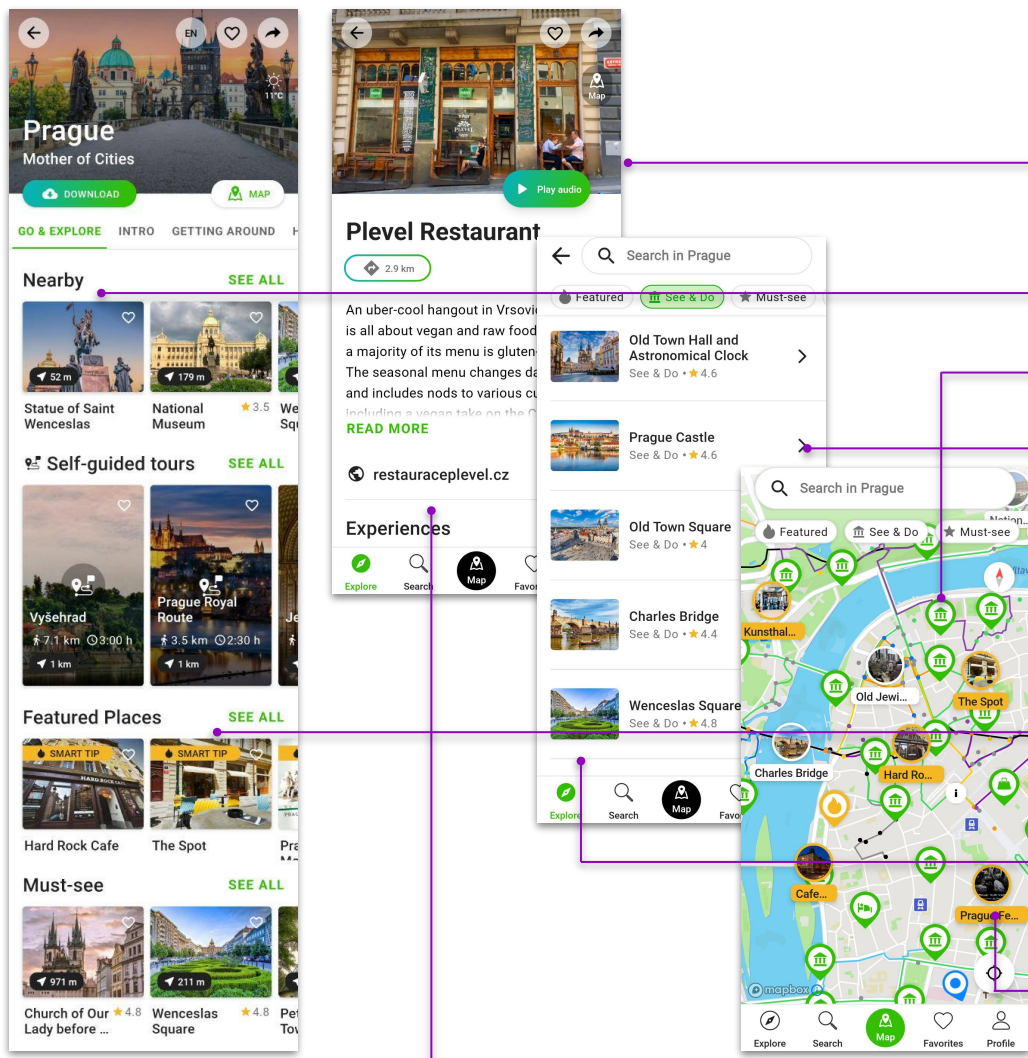

v hodnotě
2,000 EUR

Zahrnuje:
 • tisk
 • dodání*
 • konzultaci

SmartGuide

Na naší platformě budete vidět

Promotion in Nearby destinations

Social sharing from the app

Online and offline promo materials

SmartGuide

Obsah můžete snadno zrcadlit i na vašem webu

Váš web pro plánování

=

Aplikace pro chození

- Přidejte na své webové stránky pouze **jedním řádkem** kódu
- **Synchronizovaný obsah**
- Plynulý přechod z webu do aplikace
- **Responzivní design** umožňuje používat web i na mobilních zařízeních
- Aplikace přidává zvuk, geolokaci a offline pro **nejlepší zážitek na cestách**

Příklad
- Krkonoše

SmartGuide

Takto bude Vaše místo zvýrazněno v aplikaci

Zalistování vaší provozovny zahrnuje

- ❑ Personalizovanou obrazovku s fotkou, a informacemi o vaší provozovně
- ❑ Zvýraznění v nabídce míst v okolí
- ❑ Uvedení na mapě
- ❑ Uvedení na seznamu míst pro ubytování

Reklama vaší provozovny zahrnuje

- ❑ Uvedení **na předních pozicích** v dané destinaci
- ❑ **Vyšší priorita v seznamu ubytovacích míst**
- ❑ **Zvýraznění na mapě**
- ❑ **Notifikace turistům, kteří budou v okolí**