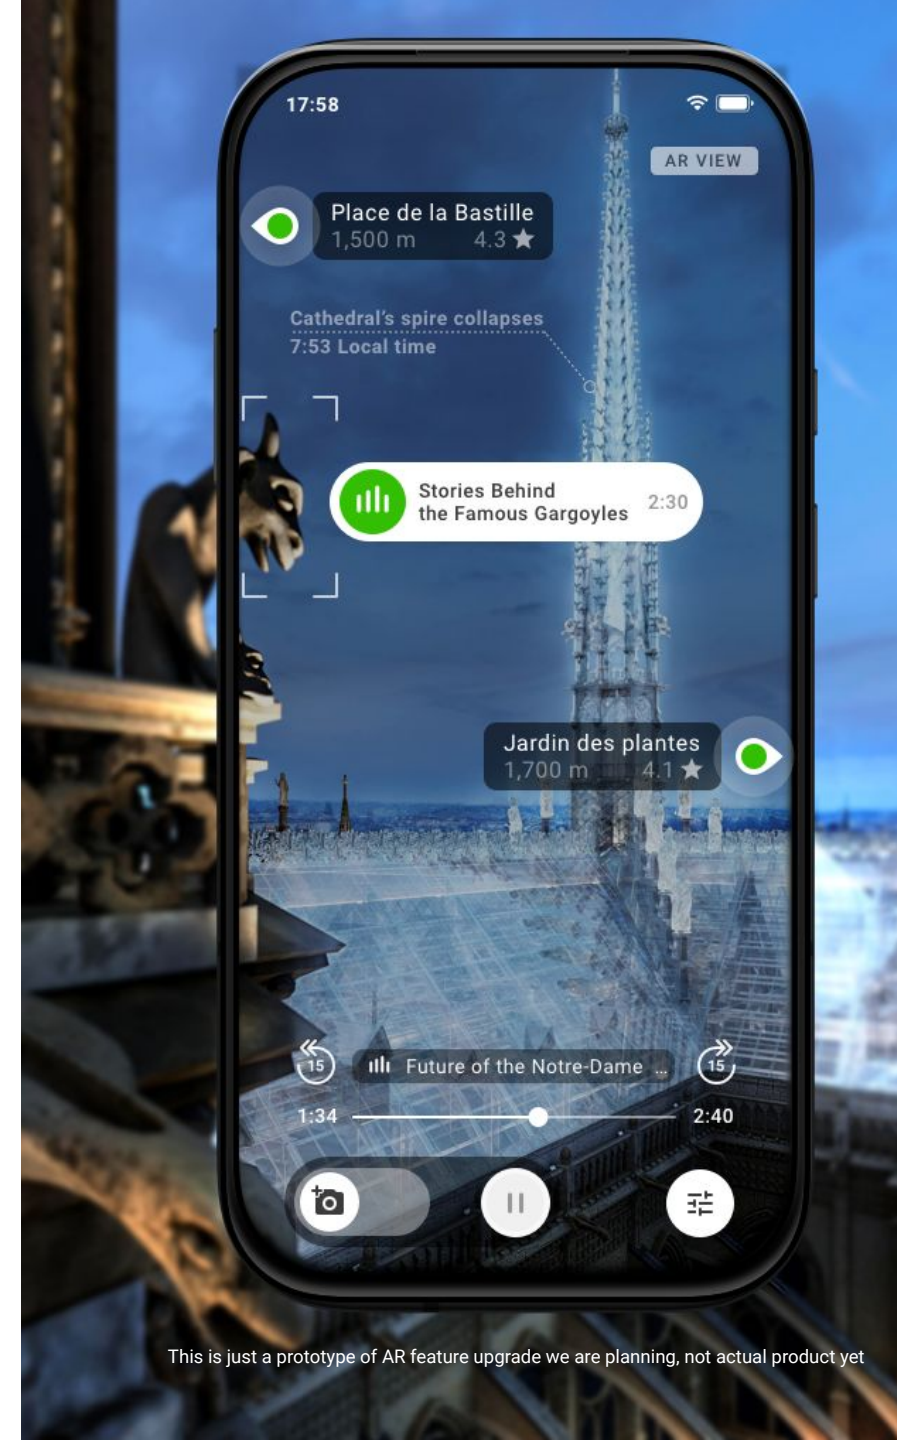

Jste připraveni na budoucnost cestování?

Lets get started

SmartGuide

jan@smart-guide.org

www.smart-guide.org

This is just a prototype of AR feature upgrade we are planning, not actual product yet