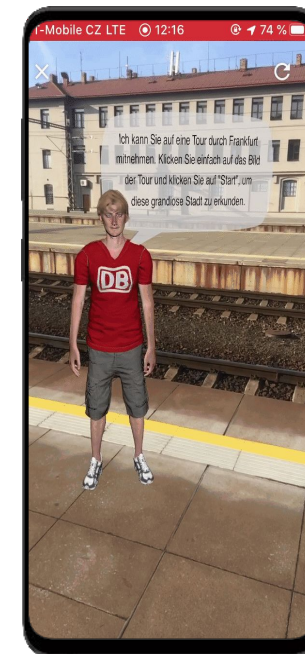

Tito partneři již jsou na SmartGuide platformě