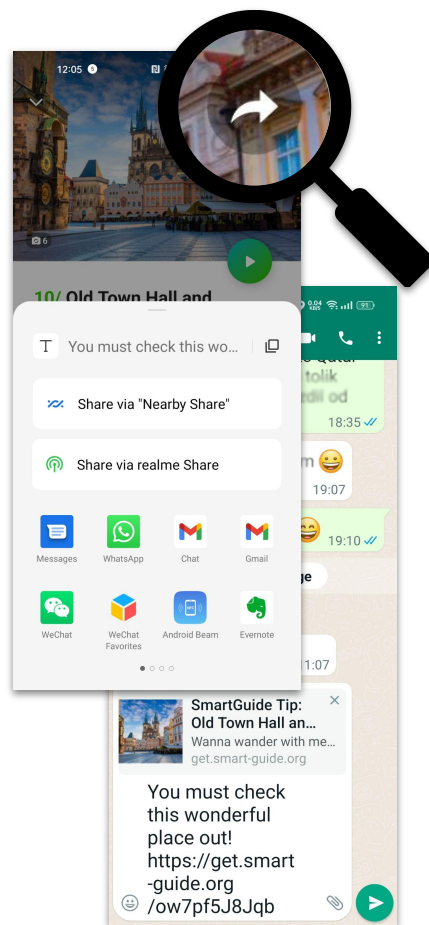

Marketingová podpora

- Speciální inteligentní odkaz a QR kódy pro přístup k vašemu obsahu
- Widget pro vaši webovou stránku
- Podklady pro marketingové plakáty
- Viditelnost na globální platformě

Premium marketingový balíček

v hodnotě
2,000 EUR

Zahrnuje:
 • tisk
 • dodání*
 • konzultaci

SmartGuide

Na naší platformě budete vidět

Promotion in Nearby destinations

Social sharing from the app

Online and offline promo materials

SmartGuide

Obsah můžete snadno zrcadlit i na vašem webu

Váš web pro plánování

=

Aplikace pro chození

- Přidejte na své webové stránky pouze **jedním řádkem** kódu
- **Synchronizovaný obsah**
- Plynulý přechod z webu do aplikace
- **Responzivní design** umožňuje používat web i na mobilních zařízeních
- Aplikace přidává zvuk, geolokaci a offline pro **nejlepší zážitek na cestách**

Příklad
- Krkonoše

SmartGuide

Takto bude Vaše místo zvýrazněno v aplikaci

Zalistování vaší provozovny zahrnuje

- ❑ Personalizovanou obrazovku s fotkou, a informacemi o vaší provozovně
- ❑ Zvýraznění v nabídce míst v okolí
- ❑ Uvedení na mapě
- ❑ Uvedení na seznamu míst pro ubytování