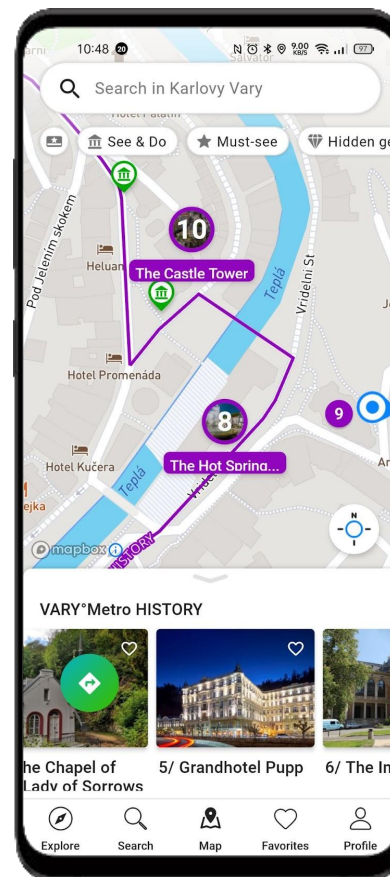

Aplikace pro chození

- Přidejte na své webové stránky pouze **jedním řádkem** kódu
- **Synchronizovaný obsah**
- Plynulý přechod z webu do aplikace
- **Responzivní design** umožňuje používat web i na mobilních zařízeních
- Aplikace přidává zvuk, geolokaci a offline pro **nejlepší zážitek na cestách**

Příklad
- Krkonoše

SmartGuide