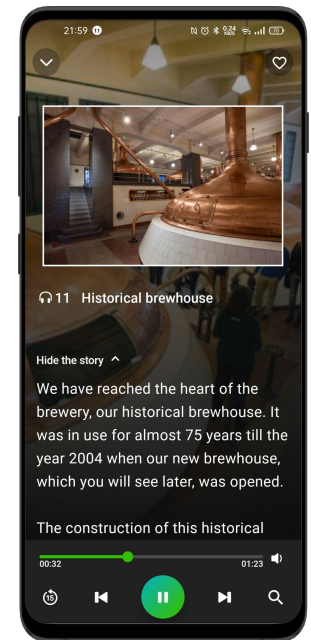

Cizojazyčné
i indoor

SmartGuide

Stáhnout aplikaci zdarma

Pomůžeme Vám připravit na míru vlastního průvodce kolem Vaší provozovny

Redakční Systém pro správu obsahu

Pár hodin

Nový SmartGuide

Automatické mapy a zvuk