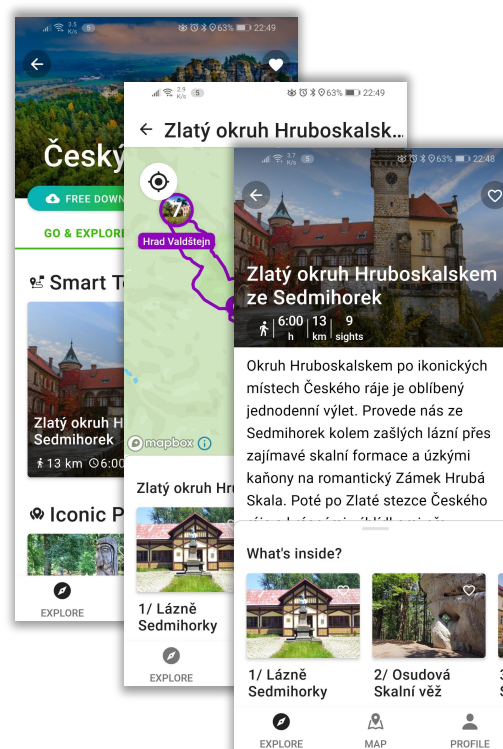

Česká aplikace SmartGuide udělá z každého telefonu poutavého osobního průvodce

Doporučuje Forbes
500 destinací

1,000+
destinací

Kompletní
průvodce městy

Offline mapy s
trasou

Poutavé trasy i
mimo centrum

Zajímavé
audio příběhy

Cizojazyčné
i indoor

SmartGuide

Stáhnout aplikaci zdarma

Pomůžeme Vám připravit na míru vlastního průvodce kolem Vaší provozovny

Redakční Systém pro správu obsahu

Pár hodin

Nový SmartGuide

Automatické mapy a zvuk

- Získáte profesionální aplikaci
- Budete autorem trasy, která bude sloužit jak Vaším návštěvníkům, tak se bude zobrazovat turistům z okolí
- Budete se prezentovat na platformě s 1 mil. uživatelům
- Naučíme Vás, jak s platformou pracovat a trasy dále rozvíjet