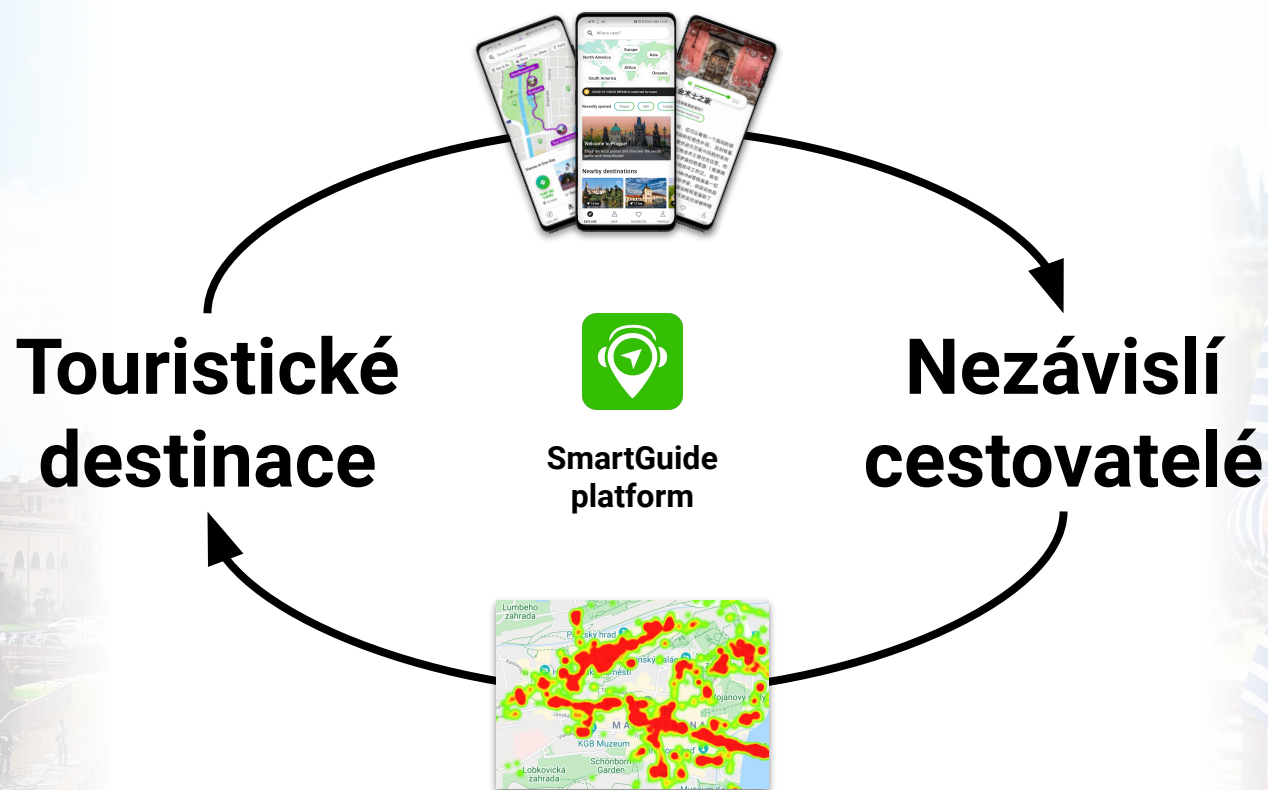

SmartGuide

EuroCluster
Rural
Tourism

Osobní průvodce ve Vašem telefonu

Agroturistika v digitálním světě

info@smart-guide.org
www.smart-guide.org

**Co kdybyste mohli
každého
návštěvníka
provést osobně?**

SmartGuide je globální platforma pro digitální audio průvodce

Česká aplikace SmartGuide udělá z každého telefonu poutavého osobního průvodce

Doporučuje Forbes
500 destinací

1,000+
destinací

Kompletní
průvodce městy

Offline mapy s
trasou

Poutavé trasy i
mimo centrum

Zajímavé
audio příběhy

Cizojazyčné
i indoor

SmartGuide

Stáhnout aplikaci zdarma

Pomůžeme Vám připravit na míru vlastního průvodce kolem Vaší provozovny

Redakční Systém pro správu obsahu

Pár hodin

Nový SmartGuide

Automatické mapy a zvuk

- Získáte profesionální aplikaci
- Budete autorem trasy, která bude sloužit jak Vaším návštěvníkům, tak se bude zobrazovat turistům z okolí
- Budete se prezentovat na platformě s 1 mil. uživatelům
- Naučíme Vás, jak s platformou pracovat a trasy dále rozvíjet